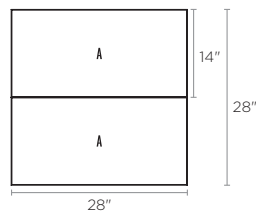

RAFFINATO 14"×28"

DESCRIPTION: Couronnement double-face TEXTURE: Lisse

DESSUS DE PALETTE - 14"×28"

Spécifications par palette		Impérial	Métrique
90 MM	Cubage	24 unités	24 unités
	Poids approximatif	2 783 lb	1 262 kg
	Nombre de rangs	8	
	Couverture linéaire par palette	56 pi lin.	17,07 m lin.
	Couverture linéaire par rang	7 pi lin.	2,13 m lin.

Dimension des unités	pouces	mm	Unités / palette
Hauteur	3 ³ / ₁₆	90	24 unités
Prof.	14	356	
Longueur	28	711	

MURS COMPATIBLES

Voir page 243 pour connaître la compatibilité du produit.

NOTES

En plaçant 2 unités côte-à-côte, vous obtiendrez un couronnement de colonne 28".

Spécifications par palette		Impérial	Métrique
60 MM	Cubage	24 unités	24 unités
	Poids approximatif	1 843 lb	836 kg
	Nombre de rangs	8	
	Couverture linéaire par palette	56 pi lin.	17,07 m lin.
	Couverture linéaire par rang	7 pi lin.	2,13 m lin.

Dimension des unités	pouces	mm	Unités / palette
Hauteur	2 ³ / ₈	60	24 unités
Prof.	14	356	
Longueur	28	711	

COLONNES COMPATIBLES

Colonne 24" (Mini-Creta 3" & 6"), Colonne 24" (Mini-Creta 6" Architectural), Manchester, Prescott 2,25 & 4,5, Raffinato 90 mm & 180 mm Lisse.