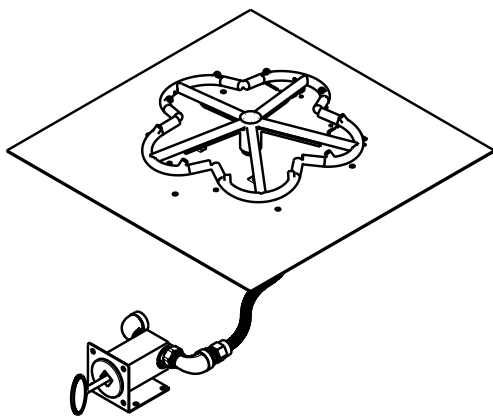

Unités Prescott : brûleur et valve de raccordement, des accessoires, un manuel d'utilisation, un kit d'allumage, des couvercles pour les événements, un support pour le kit de vanne à gaz, quatre colliers d'installation et un couvercle, ainsi qu'un orifice déjà installé de 65 000, et un orifice fourni séparément de 150 000.

Unité Brandon : brûleur et valve de raccordement, des accessoires, un manuel d'utilisation, un kit d'allumage, des couvercles pour les événements, un support pour le kit de vanne à gaz, quatre colliers d'installation et un couvercle, ainsi qu'un orifice déjà installé de 65 000, et un orifice fourni séparément de 150 000.

Unités Raffinato : brûleur et valve de raccordement, des accessoires, un manuel d'utilisation, un kit d'allumage, des couvercles pour les événements, un support pour le kit de vanne à gaz, quatre colliers d'installation et un couvercle, ainsi qu'un orifice déjà installé de 65 000, et un orifice fourni séparément de 150 000.

Le brûleur et la valve de connexion sont livrés en une seule pièce connectée. Les colliers d'installation font le tour du périmètre du foyer.

Bol à feu Lumi et Collection Sculptura: brûleur et sa valve de raccordement, divers accessoires, un manuel d'utilisation, un support pour le kit de vanne à gaz, un couvercle en vinyle, ainsi qu'un orifice de 65 000 déjà installé et un orifice de 150 000 fourni séparément.

HPC CARRÉ - Compatible avec Brandon Carré, Prescott et Collection Sculptura