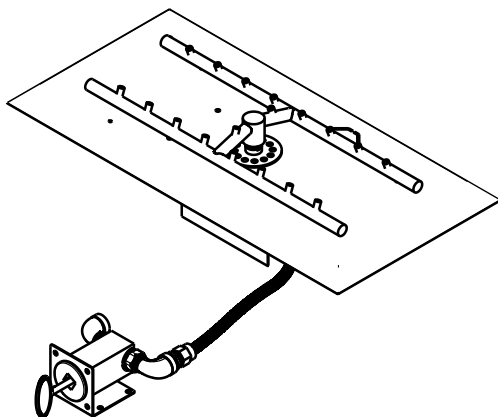

HPC RECTANGLE - Compatible avec Brandon Rectangle, Raffinato et Collection Sculptura