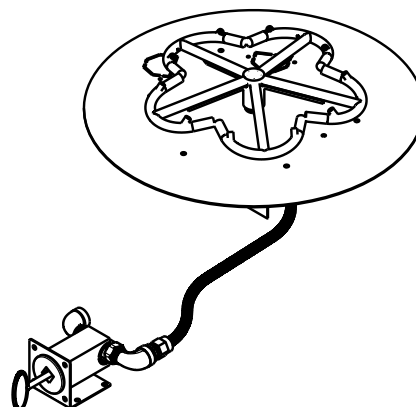

HPC ROND - Compatible avec Lumi, Collection Sculptura et Valencia