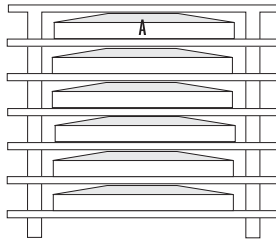

## DESSUS DE PALETTE - 14"×30"

## PALETTE VUE DE CÔTÉ - 28"×28"

Dimension des unités	pouces	mm	Unités / palette				
				Hauteur	2 ¼	57	24 unités
				Prof.	14	356	
				Longueur	30	762	

Spécifications par palette		Impérial	Métrique
28"×28" COUR. DE COLONNE	Cubage	<b>6 unités</b>	6 unités
	Poids approximatif	1 434 lb	650 kg
	Nombre de rangs	6	

Dimension des unités	pouces	mm	Unités / palette				
				Hauteur	2 7/8	73	6 unités
				Prof.	28	711	
				Longueur	28	711	

Brun Rocaille

Riviera

Noir Onyx