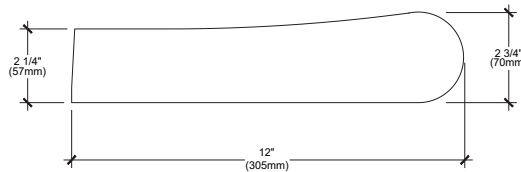

BALI TRAVERTINA BRUT

DESCRIPTION: Panneau Fascia & Coin **TEXTURE:** Travertin Brossé Klean-Bloc

DESSUS DE PALETTE

KLE La technologie Klean-Bloc
Voir page 24.

NOTES

Palettisé à la verticale.

Techo-Bloc recommande de toujours fixer les couronnements à l'aide d'une colle à béton, afin de les rendre plus stables et plus sécuritaires.

Voir page 244 pour plus d'informations techniques.

Spécifications par palette	Impérial	Métrique
Cubage	28 unités	28 unités
Couverture linéaire par palette	37,33 pi lin.	11,38 m lin.
Poids approximatif	1 069 lb	485 kg
Nombre de rangs	1	
Couverture linéaire par rang	37,33 pi lin.	11,38 m lin.

Dimension des unités	pouces	mm	Unités / palette
Hauteur 1	2 1/4	57	28 unités
Hauteur 2	2 3/4	70	
Prof.	12	305	
Longueur	16	406	

Brun Rocaille

Ivoire

Riviera