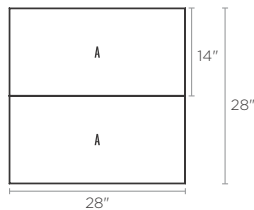

NOTES

En plaçant 2 unités côte-à-côte, vous obtiendrez un couronnement de colonne 28".