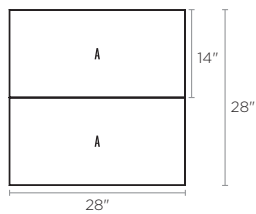

TRAVERTINA BRUT

DESCRIPTION: Couronnement double-face **TEXTURE:** Travertin Brossé Klean-Bloc

DESSUS DE PALETTE - 14"X28"

MURS COMPATIBLES

Voir page 243 pour connaître la compatibilité du produit.

KE La technologie Klean-Bloc
Voir page 24.

NOTES

En plaçant 2 unités côte-à-côte, vous obtiendrez un couronnement de colonne 28".

Spécifications par palette		Impérial	Métrique
12X30"	Cubage	32 unités	32 unités
		80 pi lin.	24,38 m. lin
	Poids approximatif	1 960lbs	889 kg
	Nombre de rangs	8	
	Couverture linéaire par rang	10 pi lin./rangée	3,05 m lin./rangée

Dimension des unités	pouces	mm	Unités / palette
Hauteur	2 ¼	57	32 unités
Prof.	11 ¾	298	
Longueur	30	762	

Spécifications par palette		Impérial	Métrique
14X28"	Cubage	24 unités	24 unités
		56 pi lin.	17,07 m. lin
	Poids approximatif	1 684 lb	764 kg
	Nombre de rangs	8	
	Couverture linéaire par rang	7 pi lin./rangée	2,13 m lin./rangée

Dimension des unités	pouces	mm	Unités / palette
Hauteur	2 ¼	57	24 unités
Prof.	14	356	
Longueur	28	711	

Brun Rocaille

Ivoire

Riviera